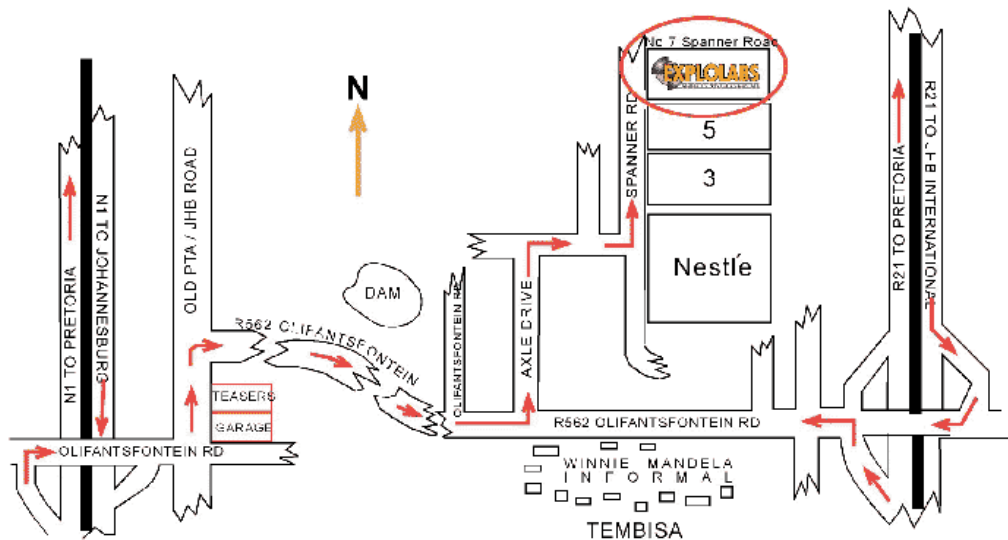

PO Box 467,
Olifantsfontein 1665

GPS Coordinates:

S 25°58.351
E 28°14.060

Technical Support :

- Kobus Joubert - 083 291 1319 - kobusj@explolabs.co.za
- Johannes Auret - 083 628 4862 - johannesa@explolabs.co.za
- Jaco Venter - 0724054018 - Jacov@explolabs.co.za
- Johann van Nieuwenhuizen - 082 450 3428 - johann@explolabs.co.za
- David Maree - 083 417 4344 - davidm@explolabs.co.za
- Tinus Vorster - 072 368 1209 - tinusv@explolabs.co.za
- Donovan Young (I.S.) - donovany@explolabs.co.za
- George Howard (I.S.) - georgeh@explolabs.co.za
- Philip van Staden (Imports) - philipv@explolabs.co.za
- Hansman de Wet - hansmandw@explolabs.co.za